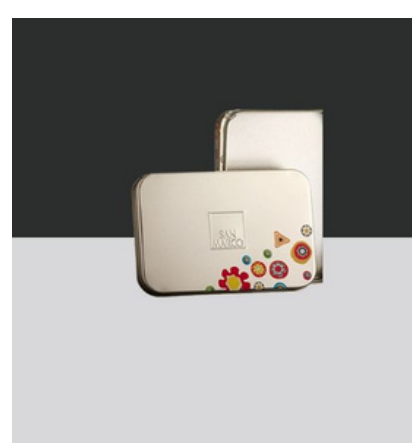

BOÎTE MÉLI-MÉLO

OFFERTE POUR
TOUTE COMMANDE