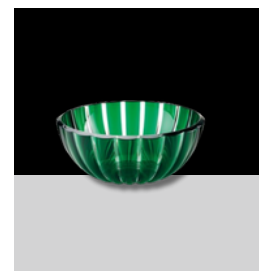

PLATEAU ROND
Ø 31XH3,5 CM
BLANC

10 POINTS + 30€

CARAFE AVEC
COUVERCLE
AMÉTHYSTE

10 POINTS + 25€

PLATEAU ROND
Ø 31XH3,5 CM
AMÉTHYSTE

10 POINTS + 30€

RÉCIPIENT Ø 20 CM
VERT ÉMERAUDE

10 POINTS + 15€

VERRE DOLCE VITA
Ø 12XH5 CM
AMÉTHYSTE

5 POINTS + 8€

VERRE DOLCE VITA
Ø 12XH5 CM
NACRE

5 POINTS + 8€

VERRE DOLCE VITA
Ø 12XH5 CM
ÉMERAUDE

5 POINTS + 8€

VERRE DOLCE VITA
Ø 12XH5 CM
AMBRE

5 POINTS + 8€