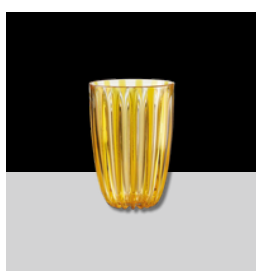

PLATEAU ROND
Ø 31XH3,5 CM
BLANC

10 POINTS + 30€

CARAFE AVEC
COUVERCLE
AMÉTHYSTE

10 POINTS + 25€

PLATEAU ROND
Ø 31XH3,5 CM
AMÉTHYSTE

10 POINTS + 30€

RÉCIPIENT Ø 20 CM
VERT ÉMERAUDE

10 POINTS + 15€

VERRE DOLCE VITA
Ø 12XH5 CM
AMÉTHYSTE

5 POINTS + 8€

VERRE DOLCE VITA
Ø 12XH5 CM
NACRE

5 POINTS + 8€

VERRE DOLCE VITA
Ø 12XH5 CM
ÉMERAUDE

5 POINTS + 8€

VERRE DOLCE VITA
Ø 12XH5 CM
AMBRE

5 POINTS + 8€

VERRE DOLCE VITA
Ø 12XH5 CM
TURQUOISE

5 POINTS + 8€

Prolongez votre instant café !

VASE TERADROP BLANC
21 CM

8 POINTS + 24€

VERSEUSE
BROCHETTA

10 POINTS + 75€

VASE TERADROP BLANC
31 CM