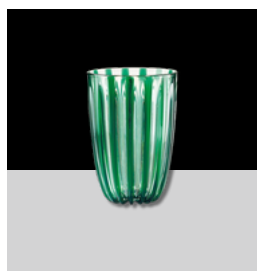

PLATEAU ROND
Ø 31XH3,5 CM
BLANC

10 POINTS + 30€

CARAFE AVEC
COUVERCLE
AMÉTHYSTE

10 POINTS + 25€

PLATEAU ROND
Ø 31XH3,5 CM
AMÉTHYSTE

10 POINTS + 30€

RÉCIPIENT Ø 20 CM
VERT ÉMERAUDE

10 POINTS + 15€

VERRE DOLCE VITA
Ø 12XH5 CM
AMÉTHYSTE

5 POINTS + 8€

VERRE DOLCE VITA
Ø 12XH5 CM
NACRE

5 POINTS + 8€

VERRE DOLCE VITA
Ø 12XH5 CM
ÉMERAUDE

5 POINTS + 8€

VERRE DOLCE VITA
Ø 12XH5 CM
AMBRE

5 POINTS + 8€