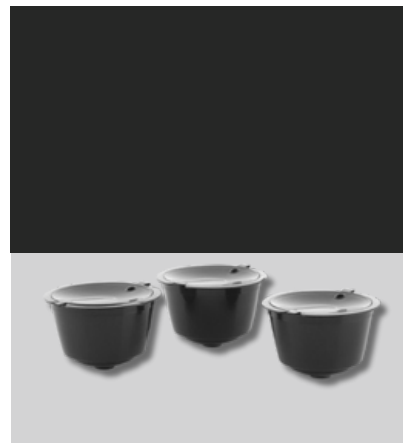

CAPSULES À CAFÉ RÉUTILISABLES

10 POINTS + 10€