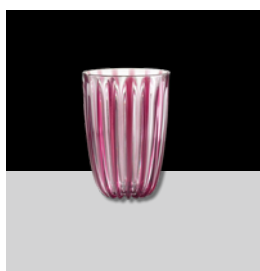

PLATEAU ROND
Ø 31XH3,5 CM
BLANC

10 POINTS + 30€

CARAFE AVEC
COUVERCLE
AMÉTHYSTE

10 POINTS + 25€

PLATEAU ROND
Ø 31XH3,5 CM
AMÉTHYSTE

10 POINTS + 30€

RÉCIPIENT Ø 20 CM
VERT ÉMERAUDE

10 POINTS + 15€

VERRE DOLCE VITA
Ø 12XH5 CM
AMÉTHYSTE

5 POINTS + 8€

VERRE DOLCE VITA
Ø 12XH5 CM
NACRE

5 POINTS + 8€

VERRE DOLCE VITA
Ø 12XH5 CM
ÉMERAUDE

5 POINTS + 8€

VERRE DOLCE VITA
Ø 12XH5 CM
AMBRE

5 POINTS + 8€