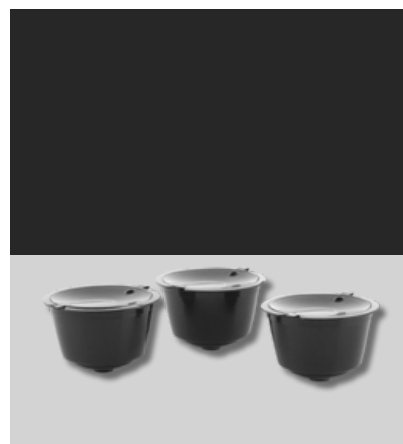

CAPSULES À CAFÉ RÉUTILISABLES

10 POINTS + 10€