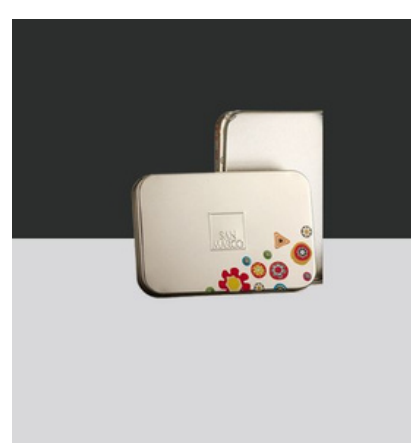

14 POINTS + 35€

BOÎTE MÉLI-MÉLO

OFFERTE POUR
TOUTE COMMANDE

Savourez votre instant café !

4 TASSES CAFFÉINIS

8 POINTS + 25€

2 TASSES ET SOUS-
VERRES VERT MAUVE

8 POINTS + 15€