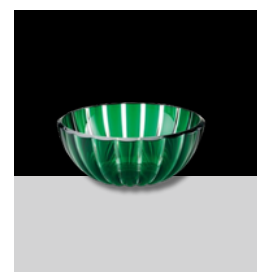

PLATEAU ROND
Ø 31XH3,5 CM
BLANC

10 POINTS + 30€

CARAFE AVEC
COUVERCLE
AMÉTHYSTE

10 POINTS + 25€

PLATEAU ROND
Ø 31XH3,5 CM
AMÉTHYSTE

10 POINTS + 30€

RÉCIPIENT Ø 20 CM
VERT ÉMERAUDE

10 POINTS + 15€

VERRE DOLCE VITA
Ø 12XH5 CM
AMÉTHYSTE

5 POINTS + 8€

VERRE DOLCE VITA
Ø 12XH5 CM
NACRE

5 POINTS + 8€

VERRE DOLCE VITA
Ø 12XH5 CM
ÉMERAUDE

5 POINTS + 8€

VERRE DOLCE VITA
Ø 12XH5 CM
AMBRE

5 POINTS + 8€