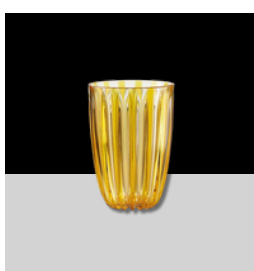

PLATEAU ROND
Ø 31XH3,5 CM
BLANC

10 POINTS + 30€

CARAFE AVEC
COUVERCLE
AMÉTHYSTE

10 POINTS + 25€

PLATEAU ROND
Ø 31XH3,5 CM
AMÉTHYSTE

10 POINTS + 30€

RÉCIPIENT Ø 20 CM
VERT ÉMERAUDE

10 POINTS + 15€

VERRE DOLCE VITA
Ø 12XH5 CM
AMÉTHYSTE

5 POINTS + 8€

VERRE DOLCE VITA
Ø 12XH5 CM
NACRE

5 POINTS + 8€

VERRE DOLCE VITA
Ø 12XH5 CM
ÉMERAUDE

5 POINTS + 8€

VERRE DOLCE VITA
Ø 12XH5 CM
AMBRE

5 POINTS + 8€

VERRE DOLCE VITA
Ø 12XH5 CM
TURQUOISE

5 POINTS + 8€

Prolongez votre instant café !

VASE TERADROP BLANC
21 CM

8 POINTS + 24€

VERSEUSE
BROCHETTA

10 POINTS + 75€

VASE TERADROP BLANC
31 CM