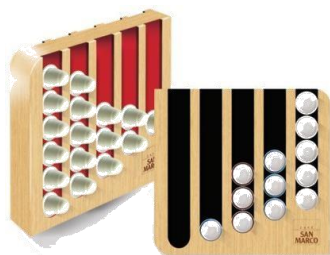

OFFERTE*
pour
14 POINTS

**BOÎTE À CAFÉ
LISA LUBRINI**
14 POINTS*

**CUILLÈRES
TUTTI FRUTTI (X4)**
8 POINTS + 4€

**PORTE-CAPSULES
EN HÊTRE**
12 POINTS + 80€

**PICHET BASIS
BIANCO**

8 POINTS + 29€

**CAFETIÈRE
ÉLECTRIQUE
ISOTHERME**