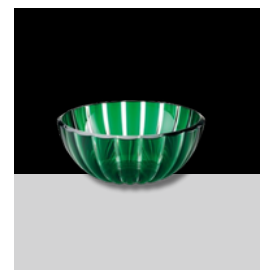

## Collection Dolce Vita

CARAFE AVEC  
COUVERCLE  
BLANCHE

10 POINTS + 25€

PLATEAU ROND  
Ø 31XH3,5 CM  
BLANC

10 POINTS + 30€

CARAFE AVEC  
COUVERCLE  
AMÉTHYSTE

10 POINTS + 25€

PLATEAU ROND  
Ø 31XH3,5 CM  
AMÉTHYSTE

10 POINTS + 30€

RÉCIPIENT Ø 20 CM  
VERT ÉMERAUDE

10 POINTS + 15€

VERRE DOLCE VITA  
Ø 12XH5 CM  
AMÉTHYSTE

5 POINTS + 8€

VERRE DOLCE VITA  
Ø 12XH5 CM  
NACRE

5 POINTS + 8€

VERRE DOLCE VITA  
Ø 12XH5 CM  
ÉMERAUDE