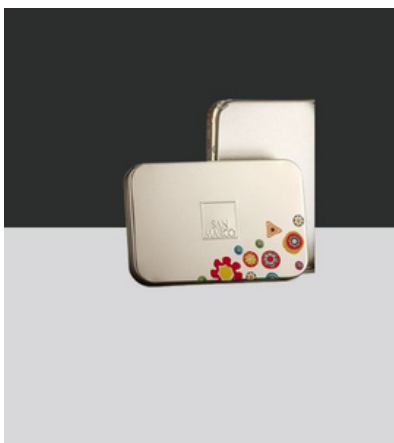

10 POINTS + 75€

CAPSULES À CAFÉ RÉUTILISABLES

10 POINTS + 10€

BOÎTE À DOSETTES

18 POINTS

MOUSSEUR À LAIT

14 POINTS + 45€

BOÎTE MÉLI-MÉLO