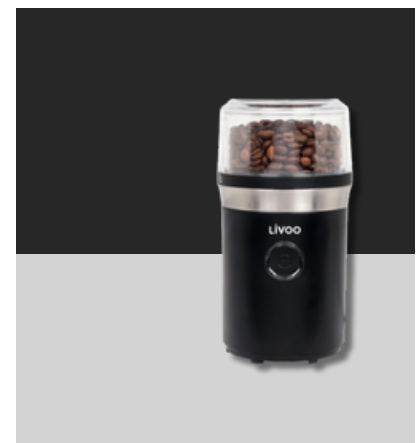

MOULIN À CAFÉ ÉLECTRIQUE

10 POINTS + 25€