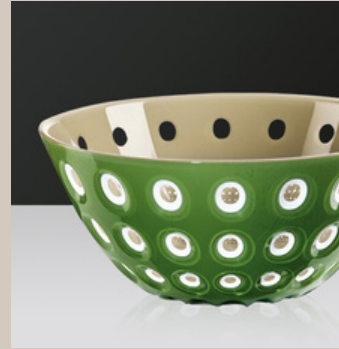

DUO DE TASSES UP'CUP
JAUNE ET VERT
10 POINTS + 32€

PETITES CUILLÈRES
GUZZINI (X6)
10 POINTS + 25€

PETITES CUILLÈRES
ROUGES GUZZINI (X6)
10 POINTS + 15€

Sublimez votre instant café !

Guzzini

BOL Ø20 CM
«LE MURRINE»
ROUGE ET NOIR
10 POINTS + 30€

BOL Ø20CM
«LE MURRINE»
ROUGE ET BLANC
10 POINTS + 30€

BOL Ø20CM
«LE MURRINE»
VERT ET GRIS
10 POINTS + 30€

Collection Dolce Vita

CARAFE AVEC
COUVERCLE
BLANCHE
10 POINTS + 25€

PLATEAU ROND
Ø 31XH3,5 CM
BLANC
10 POINTS + 30€

CARAFE AVEC
COUVERCLE
AMÉTHYSTE
10 POINTS + 25€

PLATEAU ROND
Ø 31XH3,5 CM
AMÉTHYSTE
10 POINTS + 30€

RÉCIPIENT Ø 20 CM
VERT ÉMERAUDE
10 POINTS + 15€

VERRE DOLCE VITA
Ø 12XH5 CM
AMÉTHYSTE
5 POINTS + 8€

VERRE DOLCE VITA
Ø 12XH5 CM
NACRE
5 POINTS + 8€