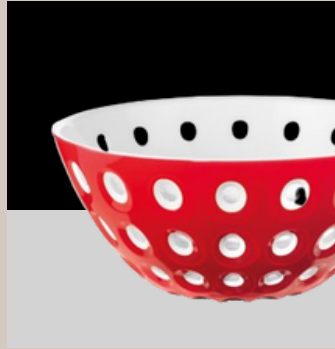

DUO DE TASSES UP'CUP
JAUNE ET VERT
10 POINTS + 32€

PETITES CUILLÈRES
GUZZINI (X6)
10 POINTS + 25€

PETITES CUILLÈRES
ROUGES GUZZINI (X6)
10 POINTS + 15€

Guzzini

BOL Ø20 CM
«LE MURRINE»
ROUGE ET NOIR
10 POINTS + 30€

BOL Ø20CM
«LE MURRINE»
ROUGE ET BLANC
10 POINTS + 30€

BOL Ø20CM
«LE MURRINE»
VERT ET GRIS
10 POINTS + 30€

Collection Dolce Vita

CARAFE AVEC
COUVERCLE
BLANCHE
10 POINTS + 25€

PLATEAU ROND
Ø 31XH3,5 CM
BLANC
10 POINTS + 30€