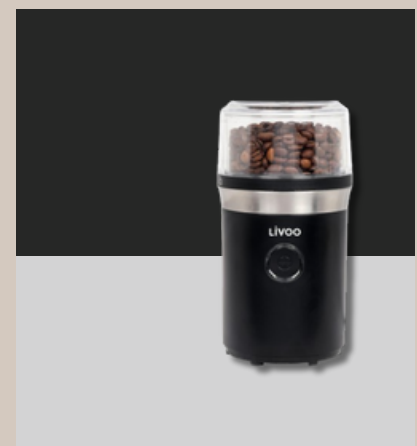

Préparez votre instant café !

BOÎTE LISA LUBRINI
18 POINTS

CAFETIÈRE ÉLECTRIQUE
14 POINTS + 35€

BOÎTE À SAN MARCO
8 POINTS + 6€

**PORTE-CAPSULES EN BOIS
SAN MARCO**
10 POINTS + 75€

**MACHINE À EXPRESSO
"RÉTRO"**
14 POINTS + 125€

BOÎTE À DOSETTES
18 POINTS

MOUSSEUR À LAIT
14 POINTS + 45€

BOÎTE MÉLI-MÉLO
**OFFERTE POUR TOUTE
COMMANDE**

MOULIN À CAFÉ ÉLECTRIQUE
10 POINTS + 25€

Savourez votre instant café !

TASSES CAFFÉINIS (X4)
8 POINTS + 25€