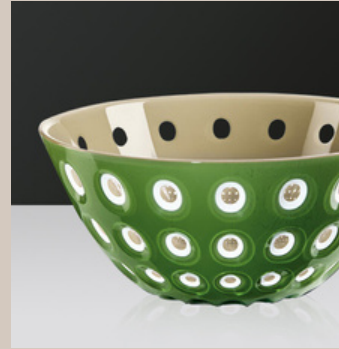

DUO DE TASSES UP'CUP
JAUNE ET VERT
10 POINTS + 32€

PETITES CUILLÈRES
GUZZINI (X6)
10 POINTS + 25€

PETITES CUILLÈRES
ROUGES GUZZINI (X6)
10 POINTS + 15€

Guzzini

BOL Ø20 CM
«LE MURRINE»
ROUGE ET NOIR
10 POINTS + 30€

BOL Ø20CM
«LE MURRINE»
ROUGE ET BLANC
10 POINTS + 30€

BOL Ø20CM
«LE MURRINE»
VERT ET GRIS
10 POINTS + 30€

Collection Dolce Vita

CARAFE AVEC
COUVERCLE
BLANCHE
10 POINTS + 25€

PLATEAU ROND
Ø 31XH3,5 CM
BLANC
10 POINTS + 30€

CARAFE AVEC
COUVERCLE
AMÉTHYSTE
10 POINTS + 25€

PLATEAU ROND
Ø 31XH3,5 CM
AMÉTHYSTE
10 POINTS + 30€

RÉCIPIENT Ø 20 CM
VERT ÉMERAUDE
10 POINTS + 15€

VERRE DOLCE VITA
Ø 12XH5 CM
AMÉTHYSTE
5 POINTS + 8€

VERRE DOLCE VITA
Ø 12XH5 CM
NACRE
5 POINTS + 8€