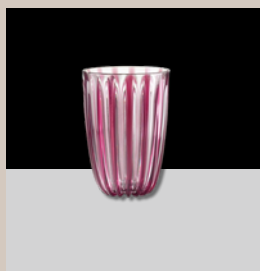

BOL Ø20CM
«LE MURRINE»
ROUGE ET BLANC
10 POINTS + 30€

BOL Ø20CM
«LE MURRINE»
VERT ET GRIS
10 POINTS + 30€

Collection Dolce Vita

CARAFE AVEC
COUVERCLE
BLANCHE
10 POINTS + 25€

PLATEAU ROND
Ø 31XH3,5 CM
BLANC
10 POINTS + 30€

CARAFE AVEC
COUVERCLE
AMÉTHYSTE
10 POINTS + 25€

PLATEAU ROND
Ø 31XH3,5 CM
AMÉTHYSTE
10 POINTS + 30€

RÉCIPIENT Ø 20 CM
VERT ÉMERAUDE
10 POINTS + 15€

VERRE DOLCE VITA
Ø 12XH5 CM
AMÉTHYSTE
5 POINTS + 8€

VERRE DOLCE VITA
Ø 12XH5 CM
NACRE
5 POINTS + 8€

VERRE DOLCE VITA
Ø 12XH5 CM
ÉMERAUDE
5 POINTS + 8€

VERRE DOLCE VITA
Ø 12XH5 CM
AMBRE
5 POINTS + 8€

VERRE DOLCE VITA
Ø 12XH5 CM
TURQUOISE
5 POINTS + 8€

Sublimez votre instant café !

VASE TERADROP
BLANC 21 CM
8 POINTS + 24€