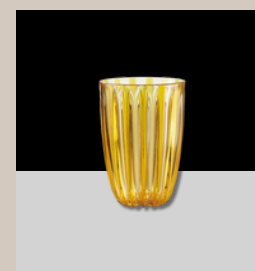

BOL Ø20CM
«LE MURRINE»
ROUGE ET BLANC
10 POINTS + 30€

BOL Ø20CM
«LE MURRINE»
VERT ET GRIS
10 POINTS + 30€

Collection Dolce Vita

CARAFE AVEC
COUVERCLE
BLANCHE
10 POINTS + 25€

PLATEAU ROND
Ø 31XH3,5 CM
BLANC
10 POINTS + 30€

CARAFE AVEC
COUVERCLE
AMÉTHYSTE
10 POINTS + 25€

PLATEAU ROND
Ø 31XH3,5 CM
AMÉTHYSTE
10 POINTS + 30€

RÉCIPIENT Ø 20 CM
VERT ÉMERAUDE
10 POINTS + 15€

VERRE DOLCE VITA
Ø 12XH5 CM
AMÉTHYSTE
5 POINTS + 8€

VERRE DOLCE VITA
Ø 12XH5 CM
NACRE
5 POINTS + 8€

VERRE DOLCE VITA
Ø 12XH5 CM
ÉMERAUDE
5 POINTS + 8€

VERRE DOLCE VITA
Ø 12XH5 CM
AMBRE
5 POINTS + 8€

VERRE DOLCE VITA
Ø 12XH5 CM
TURQUOISE
5 POINTS + 8€

Sublimez votre instant café !

VASE TERADROP
BLANC 21 CM
8 POINTS + 24€