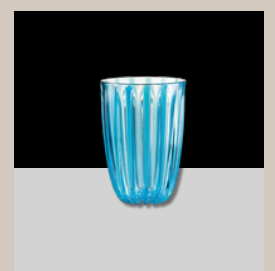

CARAFE AVEC
COUVERCLE
AMÉTHYSTE
10 POINTS + 25€

PLATEAU ROND
Ø 31XH3,5 CM
AMÉTHYSTE
10 POINTS + 30€

RÉCIPIENT Ø 20 CM
VERT ÉMERAUDE
10 POINTS + 15€

VERRE DOLCE VITA
Ø 12XH5 CM
AMÉTHYSTE
5 POINTS + 8€

VERRE DOLCE VITA
Ø 12XH5 CM
NACRE
5 POINTS + 8€

VERRE DOLCE VITA
Ø 12XH5 CM
ÉMERAUDE
5 POINTS + 8€

VERRE DOLCE VITA
Ø 12XH5 CM
AMBRE
5 POINTS + 8€

VERRE DOLCE VITA
Ø 12XH5 CM
TURQUOISE
5 POINTS + 8€

Sublimez votre instant café !

VASE TERADROP
BLANC 21 CM
8 POINTS + 24€