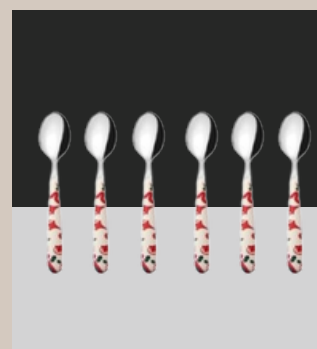

LOT 2 TASSES ET SOUS-
VERRES VERT MAUVE
8 POINTS + 15€

TASSES CALRO MORETTI (X4)
8 POINTS + 19€

MUG À CAFÉ
VERT MAUVE
8 POINTS + 10€

DUO DE TASSES UP'CUP
VIOLET ET ROSE
10 POINTS + 32€

DUO DE TASSES UP'CUP
BLEU ET ROUGE
10 POINTS + 32€

DUO DE TASSES UP'CUP
JAUNE ET VERT
10 POINTS + 32€

PETITES CUILLÈRES
GUZZINI (X6)
10 POINTS + 25€

PETITES CUILLÈRES
ROUGES GUZZINI (X6)
10 POINTS + 15€

Guzzini

BOL Ø20 CM
«LE MURRINE»
ROUGE ET NOIR
10 POINTS + 30€