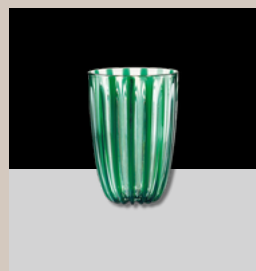

CARAFE AVEC
COUVERCLE
AMÉTHYSTE
10 POINTS + 25€

PLATEAU ROND
Ø 31XH3,5 CM
AMÉTHYSTE
10 POINTS + 30€

RÉCIPIENT Ø 20 CM
VERT ÉMERAUDE
10 POINTS + 15€

VERRE DOLCE VITA
Ø 12XH5 CM
AMÉTHYSTE
5 POINTS + 8€

VERRE DOLCE VITA
Ø 12XH5 CM
NACRE
5 POINTS + 8€

VERRE DOLCE VITA
Ø 12XH5 CM
ÉMERAUDE
5 POINTS + 8€

VERRE DOLCE VITA
Ø 12XH5 CM
AMBRE
5 POINTS + 8€

VERRE DOLCE VITA
Ø 12XH5 CM
TURQUOISE
5 POINTS + 8€

Sublimez votre instant café !

VASE TERADROP
BLANC 21 CM
8 POINTS + 24€