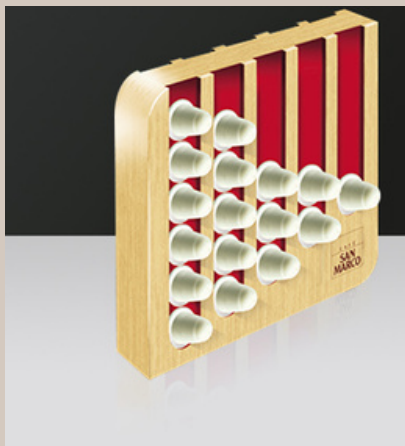

Préparez votre instant café !

BOÎTE LISA LUBRINI
18 POINTS

CAFETIÈRE ÉLECTRIQUE
14 POINTS + 35€

BOÎTE À SAN MARCO
8 POINTS + 6€

**PORTE-CAPSULES EN BOIS
SAN MARCO**
10 POINTS + 75€

**MACHINE À EXPRESSO
"RÉTRO"**
14 POINTS + 125€

BOÎTE À DOSETTES
18 POINTS

MOUSSEUR À LAIT
14 POINTS + 45€

BOÎTE MÉLI-MÉLO
**OFFERTE POUR TOUTE
COMMANDE**

MOULIN À CAFÉ ÉLECTRIQUE
10 POINTS + 25€

Savourez votre instant café !

TASSES CAFFÉINIS (X4)
8 POINTS + 25€

LOT 2 TASSES ET SOUS-
VERRES VERT MAUVE
8 POINTS + 15€

TASSES CALRO MORETTI (X4)
8 POINTS + 19€

MUG À CAFÉ
VERT MAUVE
8 POINTS + 10€

DUO DE TASSES UP'CUP
VIOLET ET ROSE
10 POINTS + 32€

DUO DE TASSES UP'CUP
BLEU ET ROUGE
10 POINTS + 32€