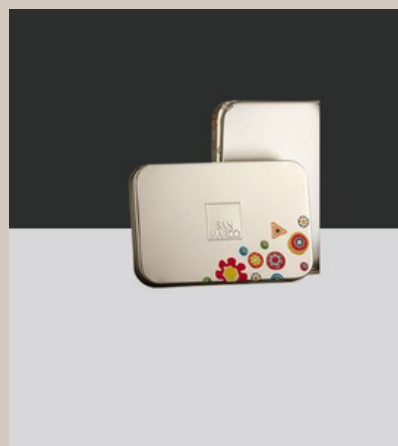

Préparez votre instant café !

BOÎTE LISA LUBRINI
18 POINTS

CAFETIÈRE ÉLECTRIQUE
14 POINTS + 35€

BOÎTE À SAN MARCO
8 POINTS + 6€

**PORTE-CAPSULES EN BOIS
SAN MARCO**
10 POINTS + 75€

**MACHINE À EXPRESSO
"RÉTRO"**
14 POINTS + 125€

BOÎTE À DOSETTES
18 POINTS

MOUSSEUR À LAIT
14 POINTS + 45€

BOÎTE MÉLI-MÉLO
**OFFERTE POUR TOUTE
COMMANDE**

MOULIN À CAFÉ ÉLECTRIQUE
10 POINTS + 25€

Savourez votre instant café !

TASSES CAFFÉINIS (X4)
8 POINTS + 25€